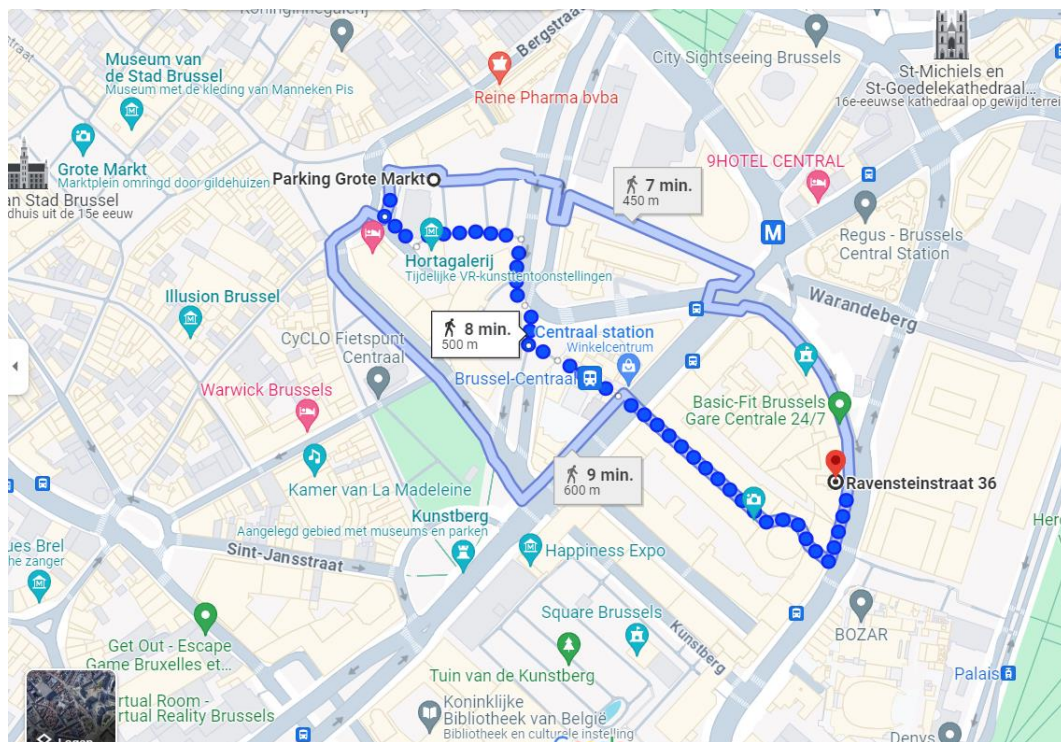

Beste bezoeker,

Ons hoofdkantoor bevindt zich aan de Ravensteinstraat 36 te 1000 Brussel.

Het ondernemingsloket vind je op nummer 32.

1. Bereikbaarheid met de wagen:

Openbare parking : Interparking Albertina.
Ingang 1 – Gerechtsplein 16, 1000 Brussel
Ingang 2 – Stuiversstraat 3, 1000 Brussel

Openbare parking : Interparking Grote Markt.
Ingang 1 – Keizerinlaan , 1000 Brussel
Ingang 2 – Grasmarktstraat 104, 1000 Brussel

2. Bereikbaarheid met het openbaar vervoer:

- Trein: Brussel Centraal station
- Metro halte: Centraal Station
- Tram: halte Paleizen (lijnen 92 en 93)
- Bus - Halte Centraal Station (lijnen 29, 38, 63, 65, 66, 71 en 86)
Bus - Halte BOZAR (lijnen 38 en 71)
Bus - Halte Bibliotheek (lijnen 30, 33, 48 en 95)

Afspraak in de Ravensteinstraat 32 of 36?

Indien je een afspraak hebt met een adviseur bij het Ondernemersloket of voor een nieuwe aansluiting, begeef je dan naar de Ravensteinstraat nr. **32**.

Heb je een afspraak met een medewerker van het hoofdkantoor, ga dan naar nr. **36**. Dit is de grote deur met "Ravenstein 36" gegraveerd in de steen op de vloer.