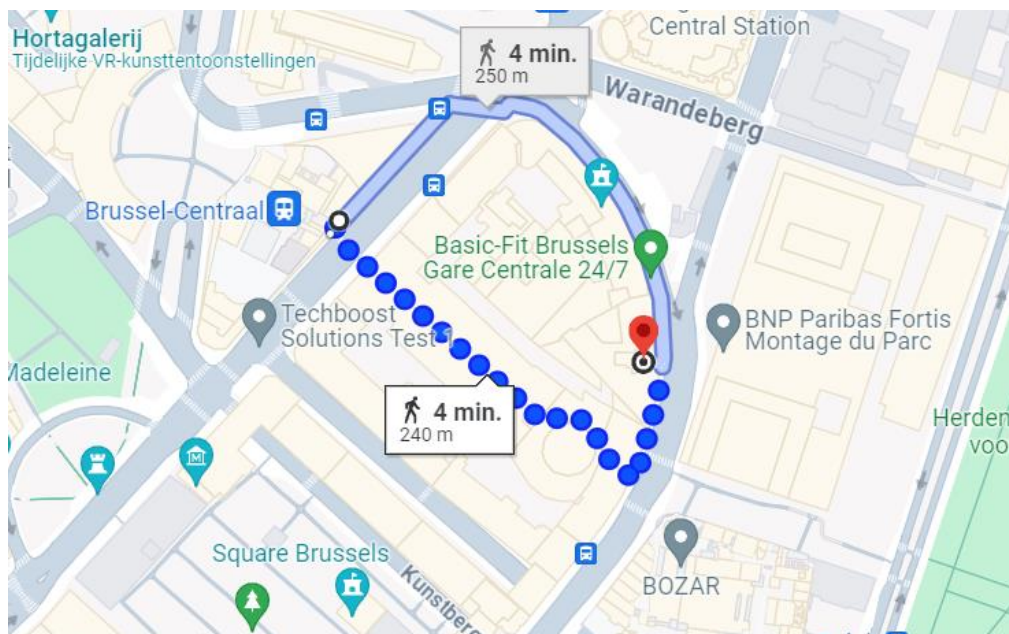

Beste bezoeker,

Ons hoofdkantoor bevindt zich aan de Ravensteinstraat 36 te 1000 Brussel.

Het ondernemingsloket vind je op nummer 32.

1. Bereikbaarheid met de wagen:

Openbare parking : Interparking Albertina.
Ingang 1 – Gerechtsplein 16, 1000 Brussel
Ingang 2 – Stuiversstraat 3, 1000 Brussel

Openbare parking : Interparking Grote Markt.
Ingang 1 – Keizerinlaan , 1000 Brussel
Ingang 2 – Grasmarktstraat 104, 1000 Brussel

2. Bereikbaarheid met het openbaar vervoer:

- Trein: Brussel Centraal station
- Metro halte: Centraal Station
- Tram: halte Paleizen (lijnen 92 en 93)
- Bus - Halte Centraal Station (lijnen 29, 38, 63, 65, 66, 71 en 86)
Bus - Halte BOZAR (lijnen 38 en 71)
Bus - Halte Bibliotheek (lijnen 30, 33, 48 en 95)

Afspraak in de Ravensteinstraat 32 of 36?

Indien je een afspraak hebt met een adviseur bij het Ondernemersloket of voor een nieuwe aansluiting, begeef je dan naar de Ravensteinstraat nr. **32**.

Heb je een afspraak met een medewerker van het hoofdkantoor, ga dan naar nr. **36**. Dit is de grote deur met "Ravenstein 36" gegraveerd in de steen op de vloer.