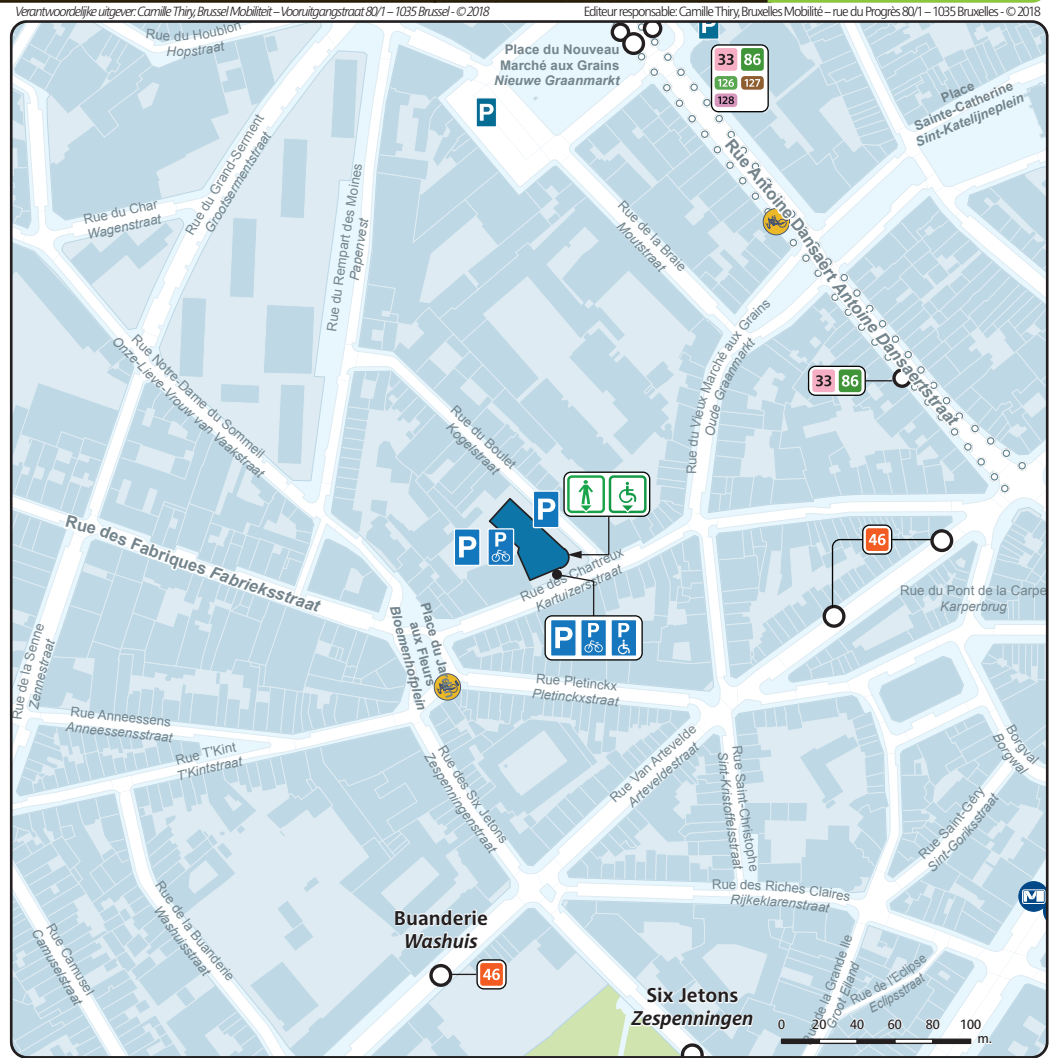

Cartographie: STIB-SMN
Cartografie: MVB-SMN

n° 136
Édition / Uitgave
11.2018
Réseau / Netwerk
03.2018

Jonction ferroviaire Nord-Midi / Noord-Zuid spoorwegverbinding

Bruxelles-Midi
Brussel-Zuid

Gare du Midi
Zuidstation 2'

M 2 Elisabeth 6'
M 6 Elisabeth 6'

Bourse
Beurs 3'

Sortie Rue Auguste Orts
Uitrit Auguste Ortsstraat

Prendre la rue Auguste Orts.
Prendre à gauche rue Van Artevelde.
Prendre à droite la rue des Chartreux.

Gare du Nord
Noordstation 2'

T 3 Churchill 5'
T 4 Stalle 5'

Bourse
Beurs 3'

±10' = 5' 5'

Voiture partagée
Autodelen

La station la plus proche est :
Het dichtstbijzijnde station is:

Dansaert
Place du nouveau Marché aux Grains, 6
Nieuwe Graanmarkt, 6
1000 Bruxelles / Brussel

P Overstapparking:
COOVI, Kraainem, Delta, Herrmann-Debroux, Roodebeek, Stalle, Reyers
Betalend: De Brouckère, De Schildknaap, De Munt, Dansaert.

Depuis la Petite Ceinture :
Au Square Auguste Smets virez à gauche vers la chaussée de Ninove/N8 et directement à gauche vers la Rue de l'Abattoir/R20. Après 500m vous tourner à droite vers la Rue Antoine Dansaert . A la fin vous tournez à droite vers Rue des Poissonniers et à nouveau immédiatement à droite vers le Rue des Chartreux